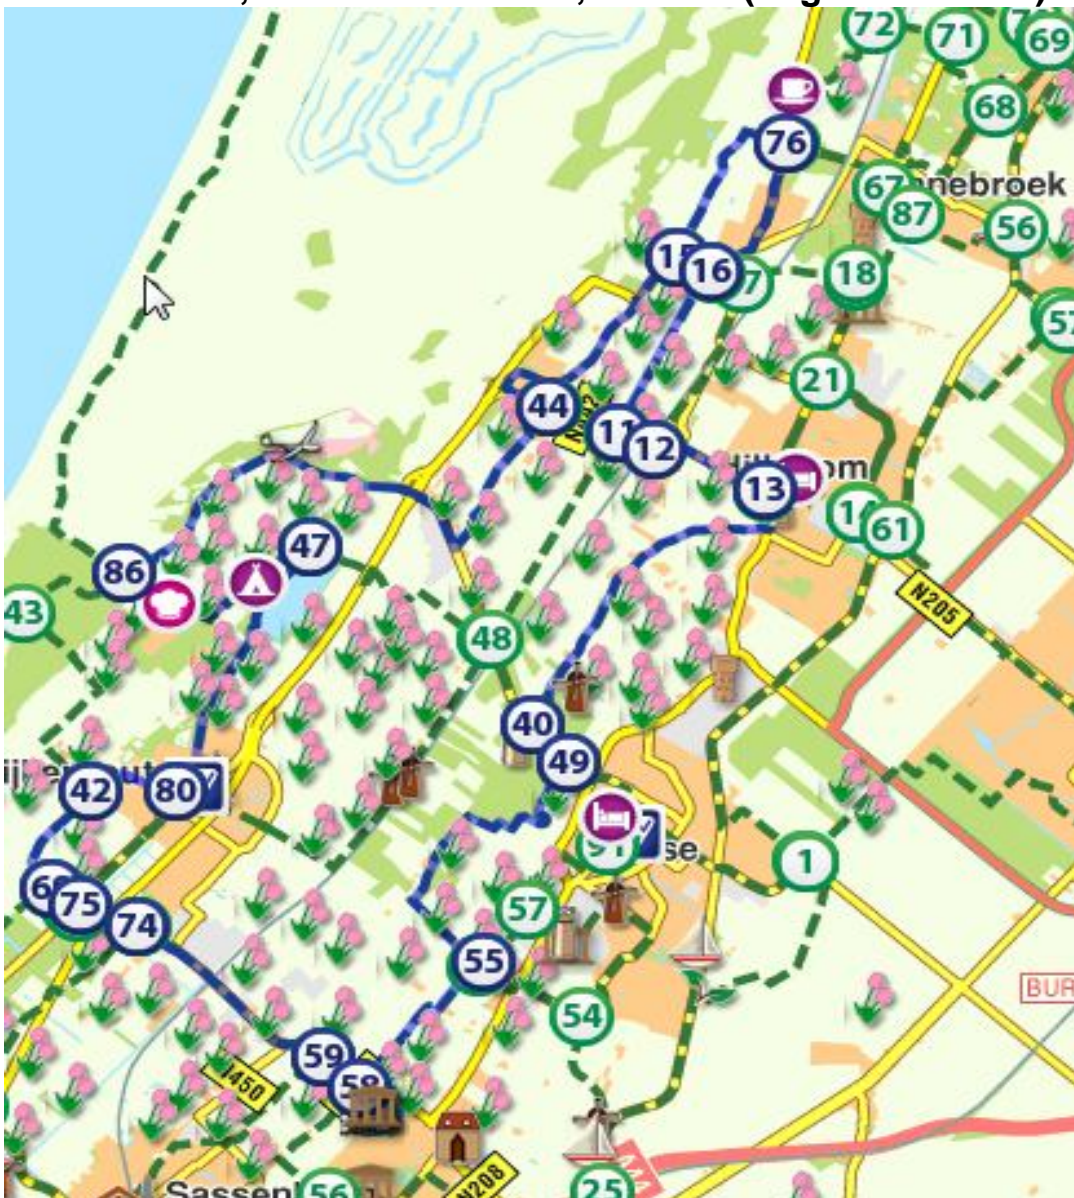

Bollenburcht, bollenveldenroute, 39.4 km (ongeveer 2:18 u)

Nummer	Beschrijving	Afstand km	Tijd
	Start vanaf parkeerterrein Bollenburcht, Teylingerlaan 13, Voorhout	0,00	0:00
	Ga na 60m linksaf De Teylingerlaan op richting Noordwijkerhout	0,10	0:00
58	58 (Frank van Borselenlaan, Voorhout)	0,30	0:01
55	55 (Achterweg-Zuid, Lisse)	2,20	0:08
49	49 (Stationsweg, Lisse)	5,90	0:21
40	40 (Stationsweg, Lisse)	6,50	0:23

13	13 (Molenstraat, Hillegom)	10,50	0:37
12	12 (Beeklaan, Hillegom)	11,80	0:42
11	11 (Beeklaan, Hillegom)	12,20	0:43
16	16 (Margrietenlaan, Hillegom)	14,20	0:50
76	76 (Vogelenzangseweg, Vogelenzang)	15,90	0:56
15	15 (Zilkerduinweg, Vogelenzang)	17,80	1:03
44	44 (via Beeklaan, Zilkerbinnenweg, Delfweg)	20,80	1:44
86	86 (Noraweg, Noordwijk)	27,10	1:36
47	47	29,60	1:44
80	80 (Zeestraat, Noordwijkerhout)	32,70	1:55
42	42 (Schulpweg, Noordwijkerhout)	33,70	1:59
69	69 (Langelaan, Noordwijkerhout)	35,10	2:04
75	75	35,50	2:05
74	74	36,20	2:08
59	59 (Teylingerlaan, Voorhout)	38,60	2:16
58	58 (Frank van Borselenlaan, Voorhout)	39,20	2:17
	Ga na 200 m rechtsaf Parkeerterrein Bollenburcht op	39,40	2:19